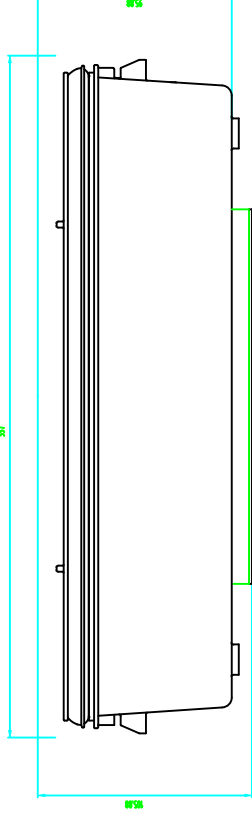

QF1 - ID 63A 300ma
 QF2 - C32 - BATTERIE
 QF3 - C20 - PV
 QF4 - C63 - Protection client
 SPD - PARAFONDRE

PLASTRON

Société
 Aquitaine de
 Tableaux
 Electriques

G	16/12/2025	Mise à jour
A	25/07/2025 <td>Mise à jour</td>	Mise à jour
0	17/12/2024 <td>PREMIERE EDITION</td>	PREMIERE EDITION
		Date
		Index

Désignation des modifications

COFFRET MC100 L - NFC15-100
 ATMOCE

Format	A4	Folio	01