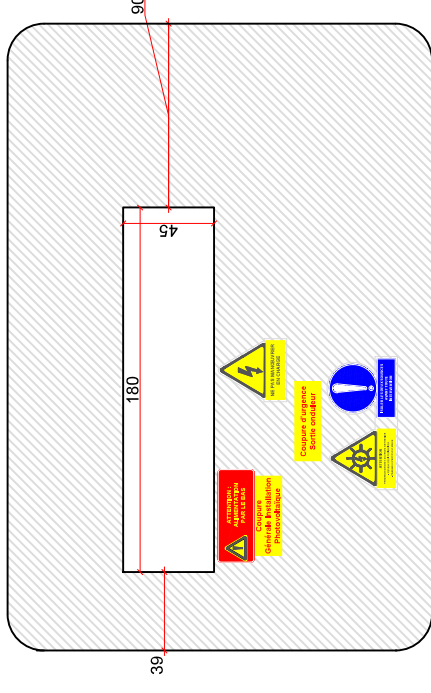

QF1 - ID 63A 300ma
 QF2 - C32 - BATTERIE
 QF3 - C20 - PV
 QF4 - C63 - Protection client
 SPD - PARAFONDRE

PLASTRON

Société
 Aquitaine de
 Tableaux
 Electriques

G	16/12/2025	Mise à jour
A	25/07/2025 <td>Mise à jour</td>	Mise à jour
0	17/12/2024 <td>PREMIERE EDITION</td>	PREMIERE EDITION
		Date
		Index

Désignation des modifications

COFFRET MC100 L - NFC15-100
 ATMOCE

Format	A4	Folio	01