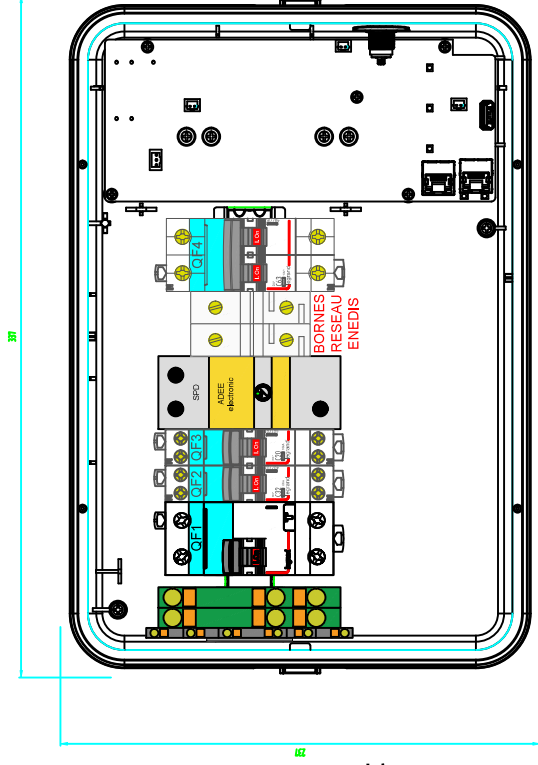

QF1 - ID 63A 300ma
 QF2 - C32 - BATTERIE
 QF3 - C20 - PV
 QF4 - C63 - Protection client
 SPD - PARAFONDRE

PLASTRON

Société
 Aquitaine de
 Tableaux
 Electriques

G	16/12/2025	Mise à jour
A	25/07/2025 <td>Mise à jour</td>	Mise à jour
0	17/12/2024 <td>PREMIERE EDITION</td>	PREMIERE EDITION
		Date
		Index

Désignation des modifications

COFFRET MC100 L - NFC15-100
 ATMOCE

Format	A4	Folio	01